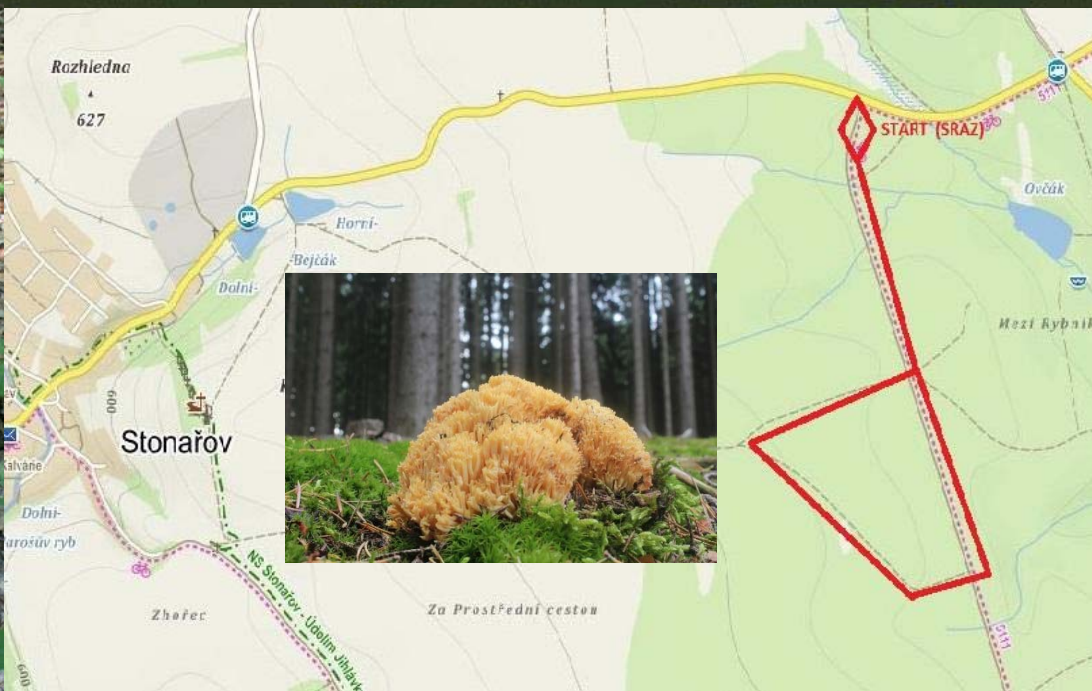

Mykologický klub Jihlava pořádá HOUBAŘSKOU VYCHÁZKU

7. 10. 2017

SRAZ:

sobota 7.10.2017 v 9.00 hod.

Aleje – severní cesta před závorou od silnice ze Stonařova

DOPRAVA:

vlastní, možnost svozu z Jihlavy po domluvě na telefonu: 775 647 976 nebo na emailu info@houbyvysoctny.cz

CENA:

členové MKJ – zdarma
ostatní 30,- Kč

NÁVRAT:

mezi 12.00 – 13.00 hod.

S SEBOU:

pevnou obuv, oblečení dle počasí, pití, nůž, košíček

Účast na vycházce je na vlastní nebezpečí.

Vycházku do lesního komplexu kolem zámečku Aleje povede a odborným výkladem k nalezeným houbám ji doplní předseda MKJ Jiří Burel.