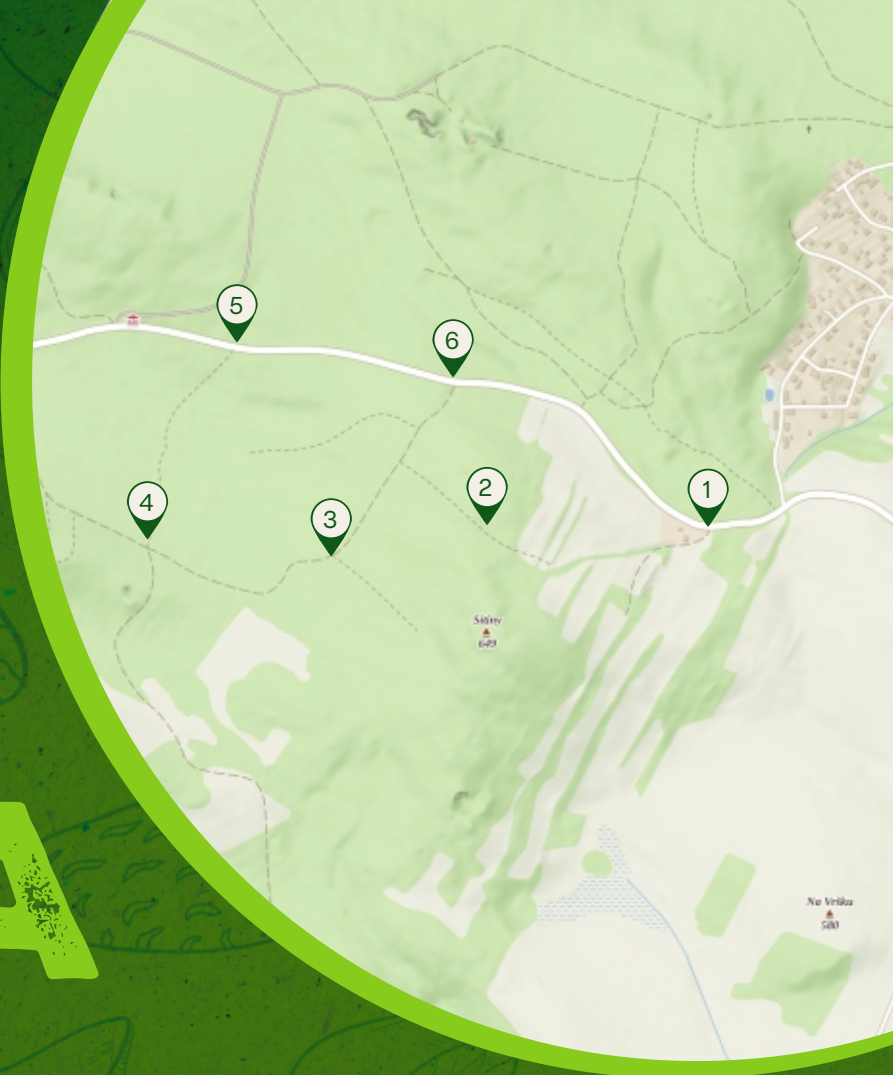

MVJ

Muzeum
Vysočiny
Jihlava

Mykologický klub Jihlava
zve všechny příznivce lesa a houbaření
na letošní první houbařskou vycházku

ODEMYKÁNÍ LESA

18/04 2026

SRAZ

v 9.00 hod.
odstavné místo při křižovatce silnice od Cejle
a od Kostelce 49°21' 57.556 N, 15°27' 43.410 E

TRASA

trasa viz mapa cca 6 km

DOPRAVA

vlastní, možnost svozu z Jihlavy
po tel. domluvě na čísle 775 647 976
nebo na e-mailu: info@houbyvysociny.cz

NÁVRAT

mezi 12.00 - 13.00 hod.

S SEBOU

pevnou turistickou obuv, oblečení dle počasí,
svačinu, pití (pytle na odpad zajištěny,
rukavice vlastní!)

MYKOLOGOVÉ SE ZAPOJUJÍ DO AKCE
ČISTÁ VYSOČINA
2026

Odborným garantem vycházky
je předseda MKJ **Ing. Jiří Burel**,
který doprovodí vycházku odborným
výkladem k nalezeným houbám.

**Účast na vycházce je
na vlastní nebezpečí.**

www.houbyvysociny.cz