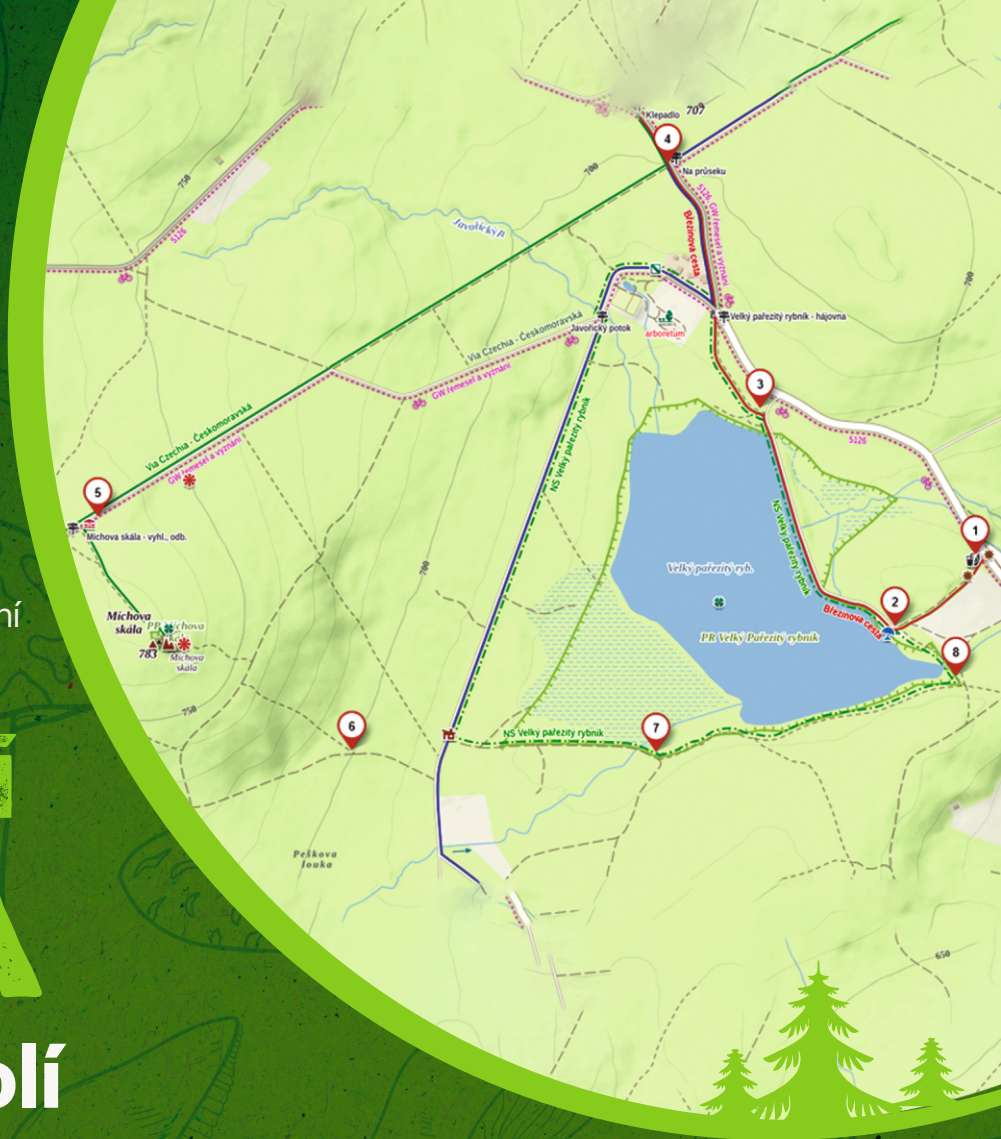

Mykologický klub Jihlava zve
všechny příznivce lesa a houbaření
na houbařskou vycházku

ZAMYKÁNÍ LESA

do lesů v okolí Velkého pařezitého rybníka 01/11 2025

SRAZ

v 9.00 hod.
v Řásné na parkovišti u Aifelovy boudy
49.2292581N, 15.3815597E

TRASA

trasa viz mapa cca 4 km

NÁVRAT

mezi 12.00 - 13.00 hod.

Odborným garantem vycházky je
Kateřina Pauzarová, která doprovodí
vycházku odborným výkladem
k nalezeným houbám.

Účast na vycházce je na vlastní nebezpečí.

DOPRAVA

vlastní, možnost svozu z Jihlavy
po tel. domluvě na čísle 775 647 976
nebo na e-mailu: info@houbyvysočiny.cz

S SEBOU

pevnou turistickou obuv, oblečení
dle počasí, svačinu, pití